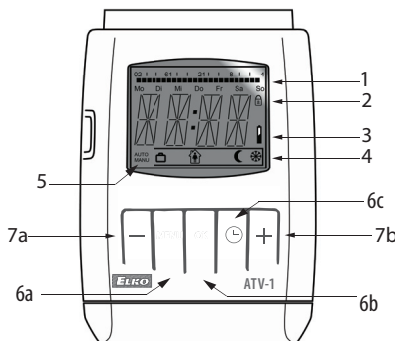

Popis přístroje

1. Intervaly vytápění
2. Dětská pojistka aktivní
3. Slabá baterie
4. 4a. Funkce „dovolená“ aktivní
5. 4b. Funkce „komfortní teplota“ aktivní
6. 4c. Funkce „úsporná teplota“ aktivní
7. 4d. Funkce „otevřené okno/ochrana proti mrazu“ aktivní
5. Režim AUTOMaticky nebo MANUální aktivní
9. 6a. Tlačítko MENU – vede do hlavního menu (ze standardního zobrazení); v rámci menu způsobí stisknutí tlačítka návrat o jednu úroveň menu
10. 6b. Tlačítko OK – potvrzení nastavení
11. 6c. Tlačítko – funkce timeru
12. 7a. Snížit teplotu
13. 7b. Zvýšit teplotu

Adaptéry

Typ ventilů	Druh adaptéru
Heimeier, Junkers Landys+Gyr, MNG, Honeywell, Braukmann rozměr závitu M 30x1,5	Adaptér není nutný + přiložený kolík; jen pro RAV!
Danfoss RAV (na zdvihátko ventilu musí být nasazen přiložený kolík)	
Danfoss RA	
Danfoss RAVL	

Obsah balení

Termostatická hlavice	
2x baterie AA1.5V	
Adaptéry	
Návod