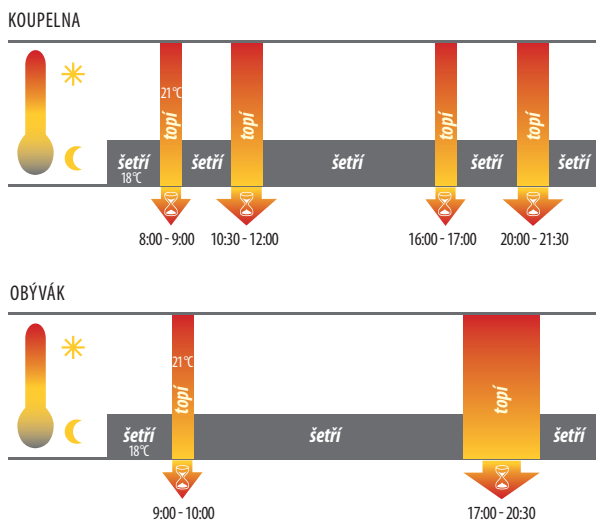

Autonomní digitální termostatická hlavice ATV-1

Další generace energeticky úsporných ovládní!

EAN kód
ATV-1 8595188160889

Dane techniczne:	ATV-1
Provozní napětí:	3 V / DC (2 AA baterie 1,5 V / DC AA)
Teplotní rozsah:	+ 8.. +28 °C
Barva:	Bílá
Rozměr (D x Š x H):	76.5 x 53.5 x 63 mm
Provedení:	Termostatické směšovací ventily, elektronické

Příklady denního topného programu:

Nastavení ATV-1:

- ručně
 - přes USB programovací adaptér PROGmatic!
- Pomocí programovacího portu u několika vteřinách přenesete Vámi nastavené hodnoty do hlavice.

- Energeticky úsporná termostatická hlavice je programovatelné regulační zařízení topných těles, hlavně radiátorů. Může být použito k regulaci teploty v uzavřených místnostech, a tím může přispívat ke snížení spotřeby tepelné energie.
- Funkce:
 - Manuální režim** - měření a kontrola manuálně nastavené teploty
 - Automatický režim** - řízení mezi dvěma teplotami dle nastaveného časového programu:
 - komfortní teplota (výrobní nastavení 21°C)
 - úsporná teplota (výrobní nastavení 16°C)
- Intervaly vytápění a úsporného provozu lze stanovit pomocí volně nastavitelného časového programu.
- 8 individuálně programovatelných spínacích časů na den:
 - 4 intervaly vytápění
 - 4 intervaly úsporného režimu
- Zařízení se vyznačuje velmi tichým chodem a vysokou životností baterie (až 5 let)
- Rychlá a jednoduchá instalace

Další funkce

1. **Funkce timeru** - lze nastavit libovolnou teplotu pro určitý nastavitelný časový interval
2. **Prázdninový režim** - pro dobu Vaší nepřítomnosti můžete pro zařízení určit libovolnou teplotu
3. **Funkce otevřeného okna** - při poklesu teploty zařízení automaticky zavře ventil topení za účelem úspory energie
4. **Dětská pojistka** - blokování pro ochranu před neoprávněnou manipulací s hlavicí
5. **Ochrana proti zamrznutí** - poklesne-li teplota na hodnotu nižší než 6 °C, otevře se ventil do té doby, než teplota opět překročí 8 °C. Tím se zabrání zamrznutí topných těles.